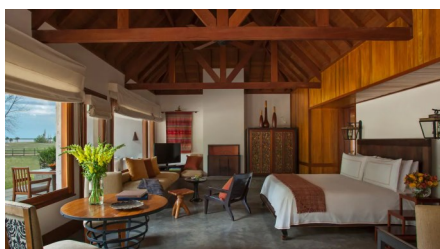

Importante:

- ⇒ Hospedagem calculada de Domingo a quinta-feira. De sexta a domingo, solicite acréscimo.
- ⇒ Hotel oferece várias promoções durante o ano. Antes de informar o valor ao seu cliente, nos consulte para verificarmos se se aplicará alguma promoção para a data da viagem.
- ⇒ Pacote calculado voando Latam na classe V de baixa temporada. Sugerimos que antes de informar o valor ao seu cliente, nos peça para atualizar o valor do pacote de acordo com a classe que confirma na data de viagem.

Preços por pessoa em dólares sujeitos a alterações até a confirmação total da reserva.

Financiamento: 30% de entrada + taxas a vista e saldo em até 04 parcelas no cartão.

Financiamento em até 09 parcelas, sob consulta.

Taxa IRRF sob consulta. Preços não são válidos para períodos de Feriados e Congressos.

Seguro incluído para passageiros com menos de 65 anos. Consultar acréscimo para maiores.